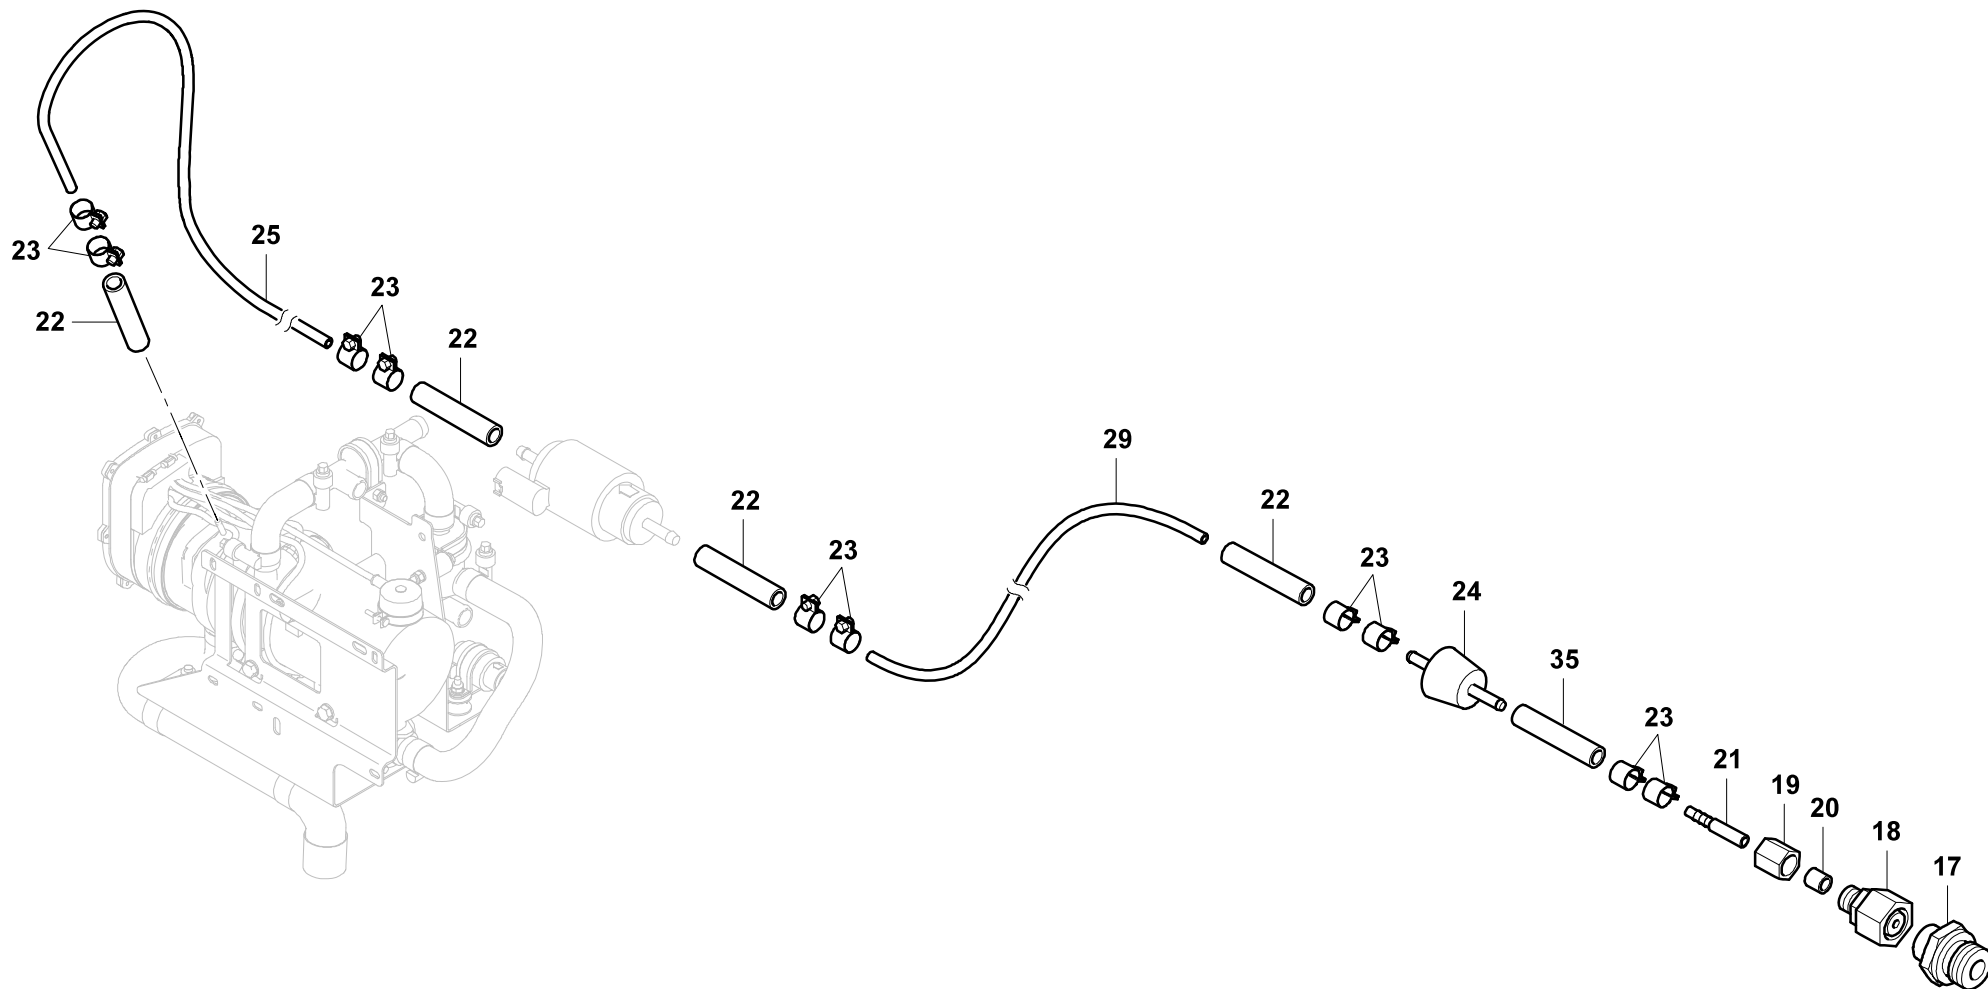

GROVE

WASSERZUSATZHEIZUNG ZSB.
 ADDITIONAL WATER HEATING ASSY

BILDТАFEL
 PICTORIAL DISPLAY

GMK4080-3

12.21

4339543-ETL C

1/3

GROVE

WASSERZUSATZHEIZUNG ZSB.
 ADDITIONAL WATER HEATING ASSY

BILDTAFEL
 PICTORIAL DISPLAY

GMK4080-3

12.21

4339543-ETL C

2/3

GROVE[®]WASSERZUSATZHEIZUNG ZSB.
ADDITIONAL WATER HEATING ASSYBILDTADEL
PICTORIAL DISPLAY**GMK4080-3**

12.21

4339543-ETL C

3/3