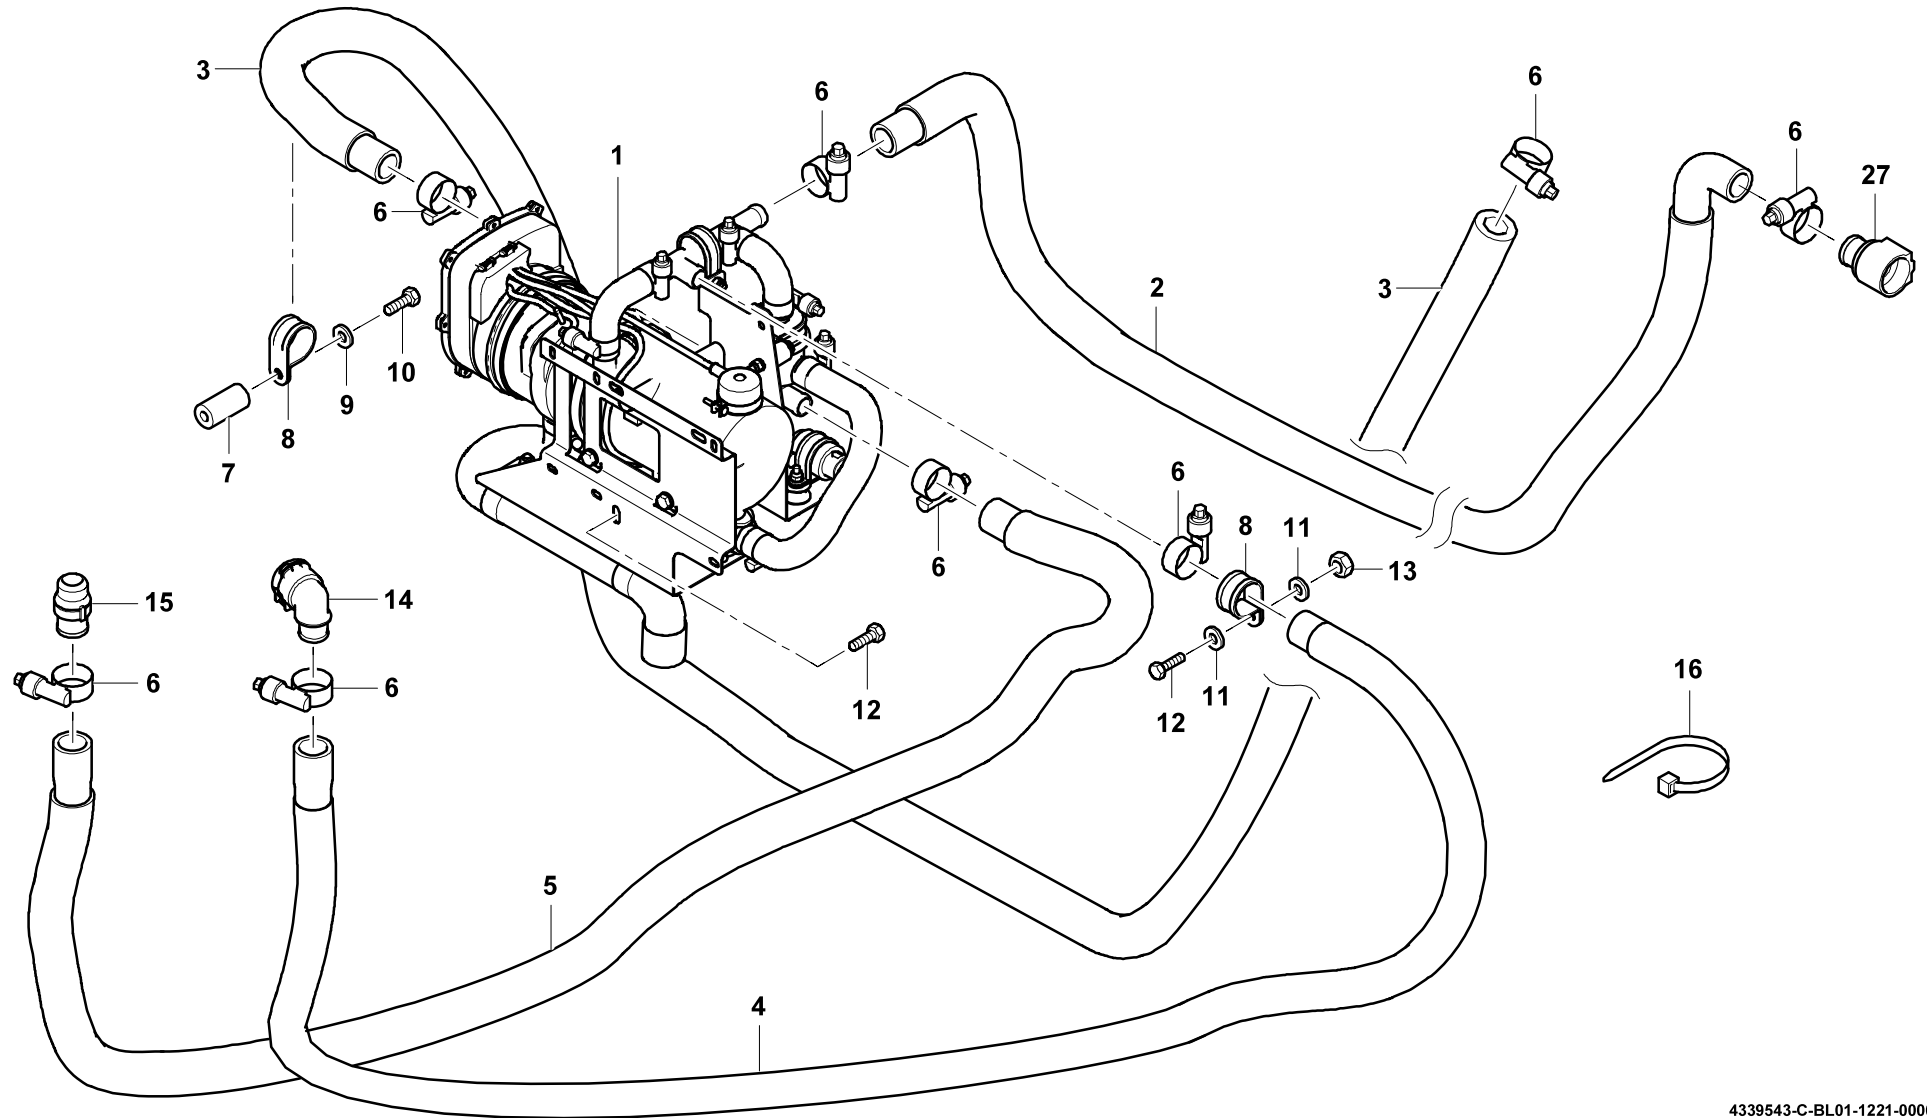

GROVE

WASSERZUSATZHEIZUNG ZSB.
 ADDITIONAL WATER HEATING ASSY

BILDТАFEL
 PICTORIAL DISPLAY

GMK4080-3

12.21

4339543-ETL C

1/3

GROVE

WASSERZUSATZHEIZUNG ZSB.
 ADDITIONAL WATER HEATING ASSY

BILDTAFEL
 PICTORIAL DISPLAY

GMK4080-3

12.21

4339543-ETL C

2/3

GROVE[®]WASSERZUSATZHEIZUNG ZSB.
ADDITIONAL WATER HEATING ASSYBILDTADEL
PICTORIAL DISPLAY**GMK4080-3**

12.21

4339543-ETL C

3/3